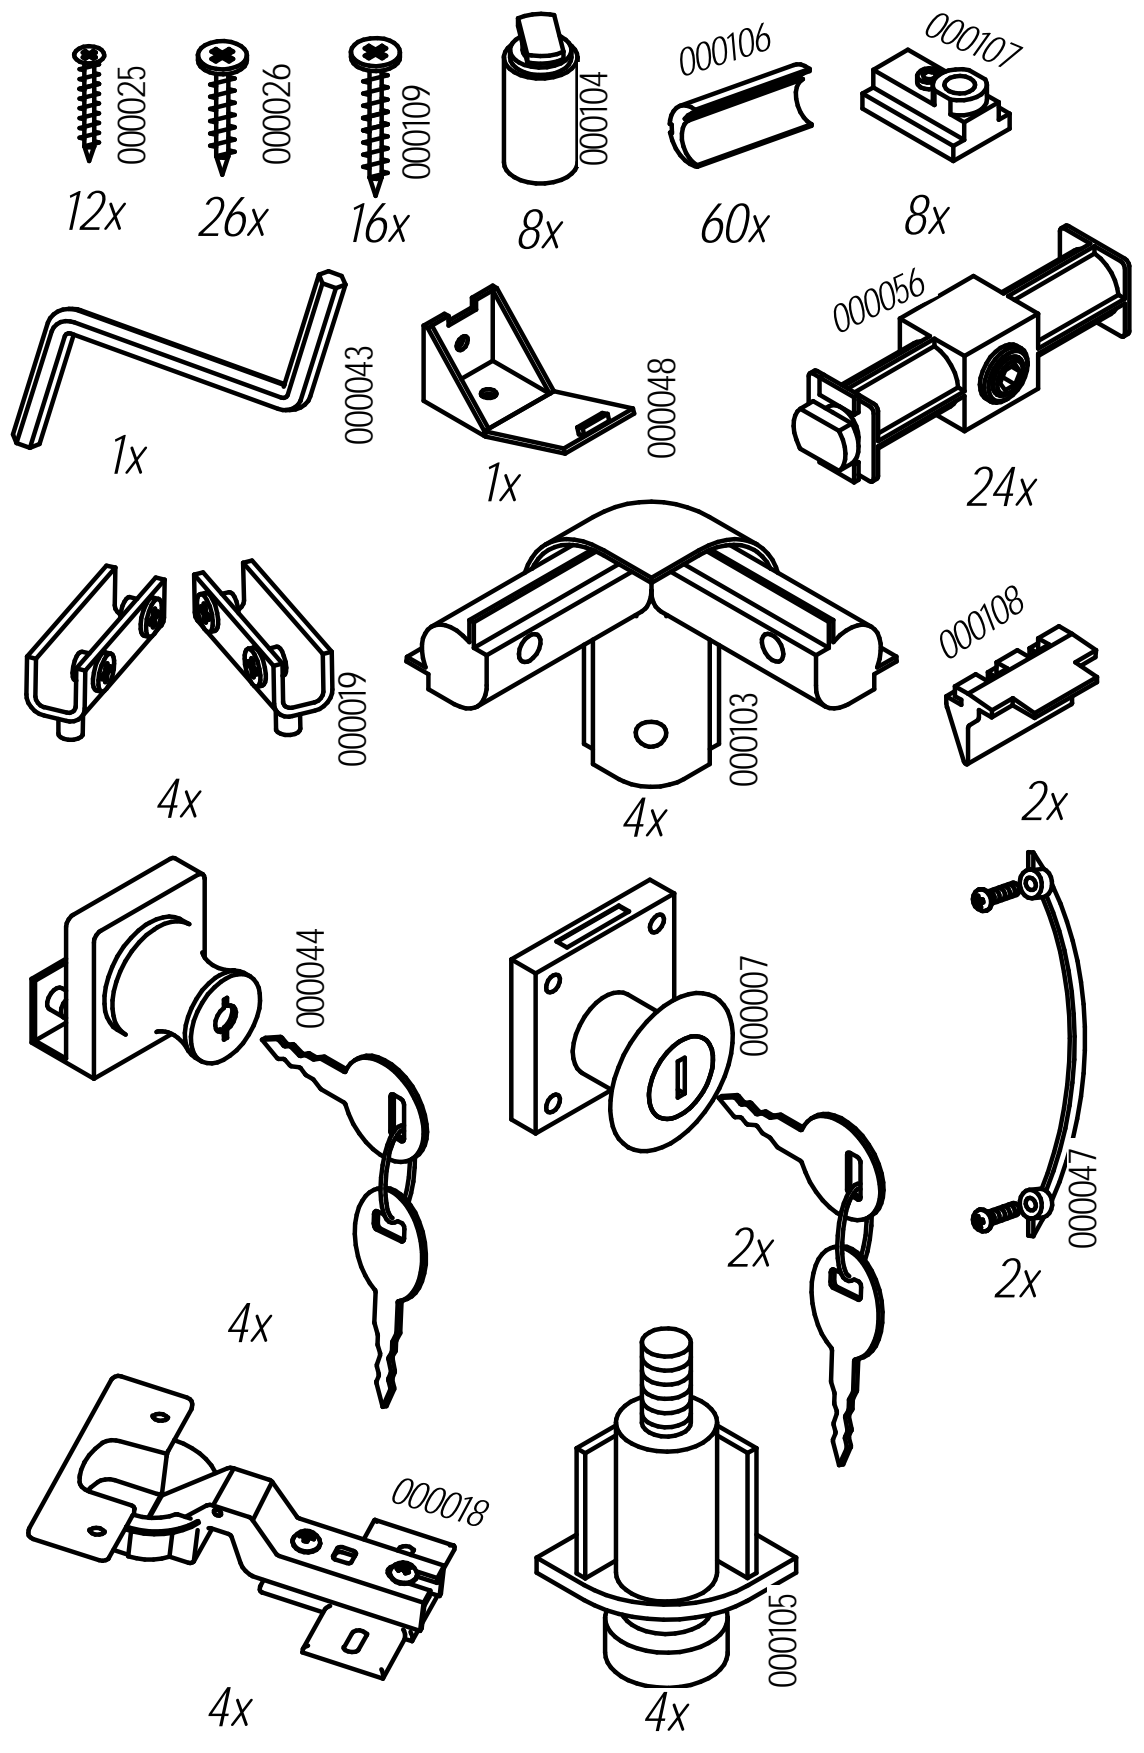

ВИТРИНА ВДА 02/10Р
1000x500x2000

1

2

3

4

5

6

7

9

10

12

13